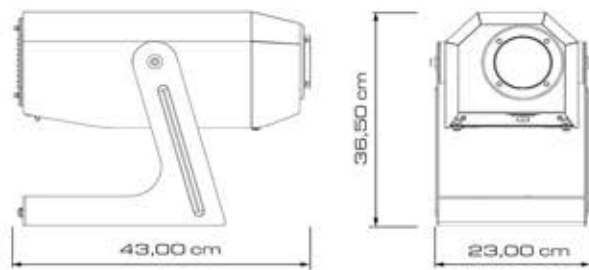

Size & Weight Dimensioni & Peso

Lenght Lunghezza	43,00 cm
Width Larghezza	23,00 cm
Height Altezza	36,50 cm
Weight Peso	12 kg

Construction Dati Strutturali

Material Materiale	DIVUM Steel - Aluminium Acciaio - Alluminio
Protection Rating Grado di Protezione	IP54
Color Colore	Black Nero

Electrical Parameters Alimentazione

Voltage Voltaggio	DIVUM 100/240 V _{AC} - 50/60 Hz
Power Potenza	250 W

Lamp Lampada

Type Tipo	DIVUM High efficiency White COB LED
Brightness Luminosità	30.800 lm
Color Temperature Temperatura di colore	6.000 K
Life Durata	50.000 h